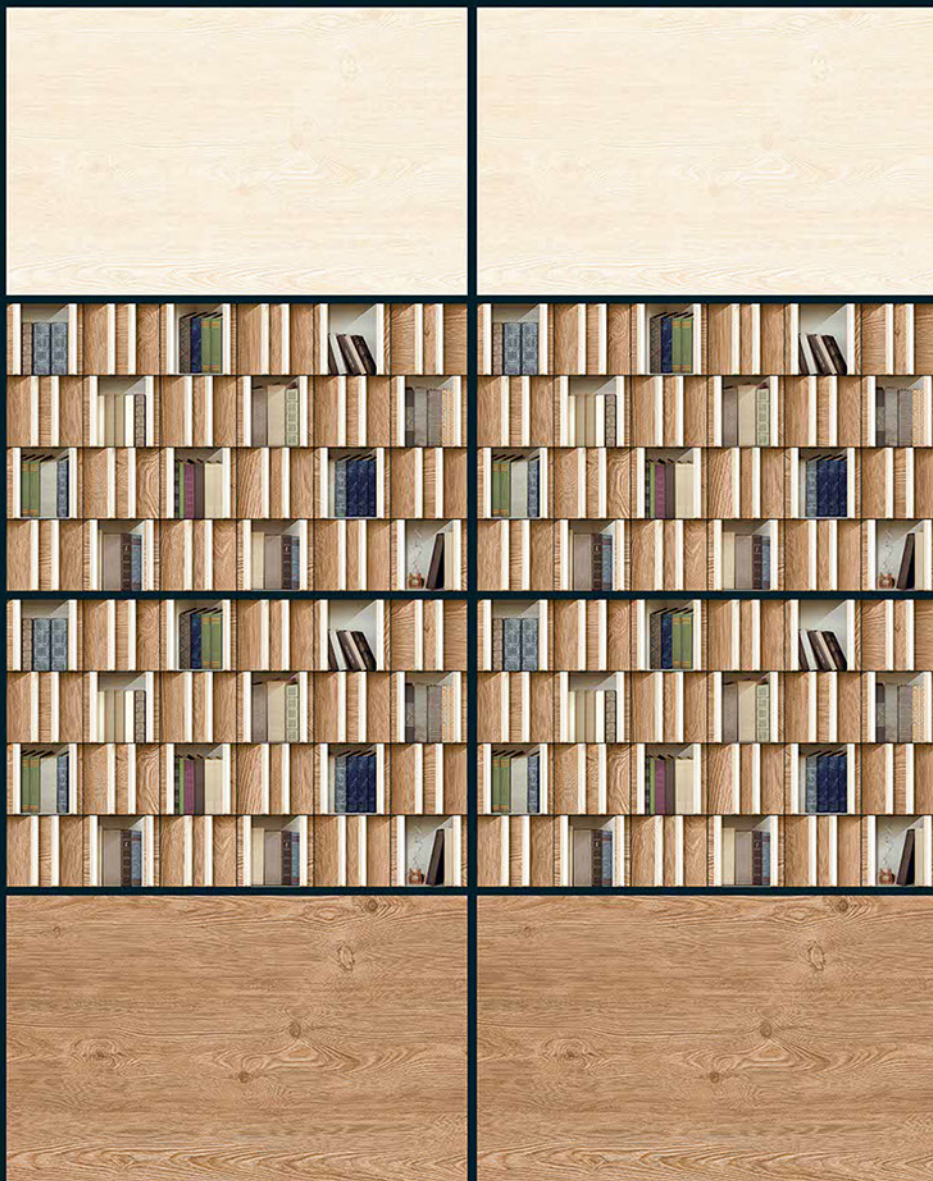

7165-LT  
7165-DK  
7165-HL-A<sup>[PUNCH]</sup>

300X<sup>Wall  
Tiles</sup>  
450MM

ROCKSTAR  
C E R A M I C

7165-LT  
7165-DK  
7165-HL-B(PUNCH)

300X<sup>Wall Tiles</sup>  
450MM

ROCKSTAR  
CERAMIC

7166-LT  
7166-DK  
7166-HL-B<sup>(PUNCH)</sup>